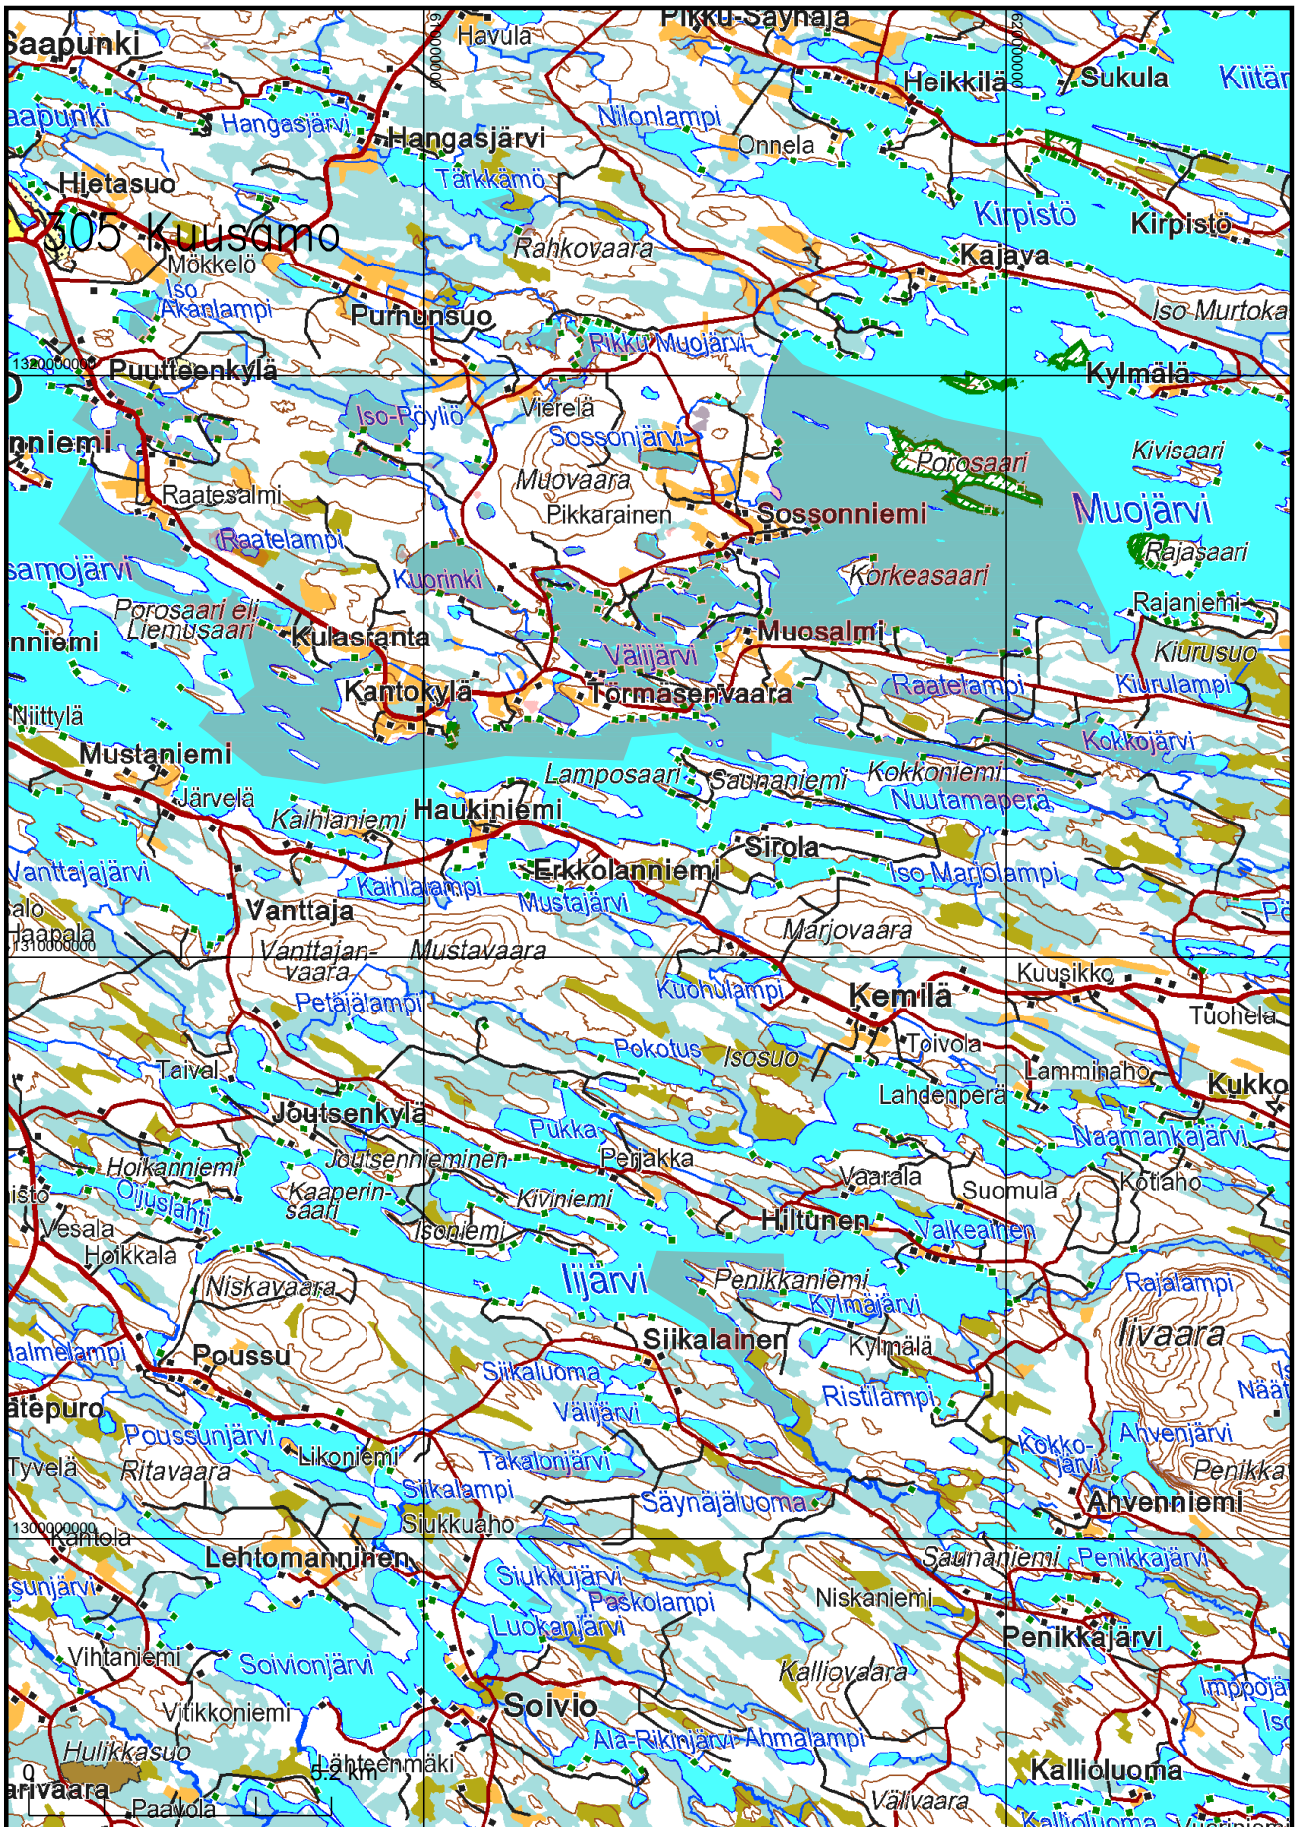

MAANMITTAUSLAITOS

Kartan sijaintitiedoissa voi olla epätarkkuuksia. Kiinteistön tarkka

Mittakaava 1:130 000

alueellinen ulottuvuus selviää toimitusasiakirjoista ja maastokartoista. Kartan laatija: Maanmittauslaitos. Kartan tuottaja: Tietokantakoordinaatisto (ei tuotantokäyttöön)